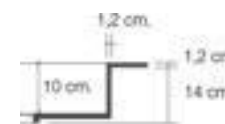

TOKIO

Blanc mat

61x46	TOK601BL
71x46	TOK701BL
81x46	TOK801BL
101x46	TOK1001BL
121x46	TOK1201DBL

Profondeur de la cuve: 10cm
Épaisseur du vasque: 1,2Tm
Largeur de la cuve: 50 / 60 / 70 / 80cm