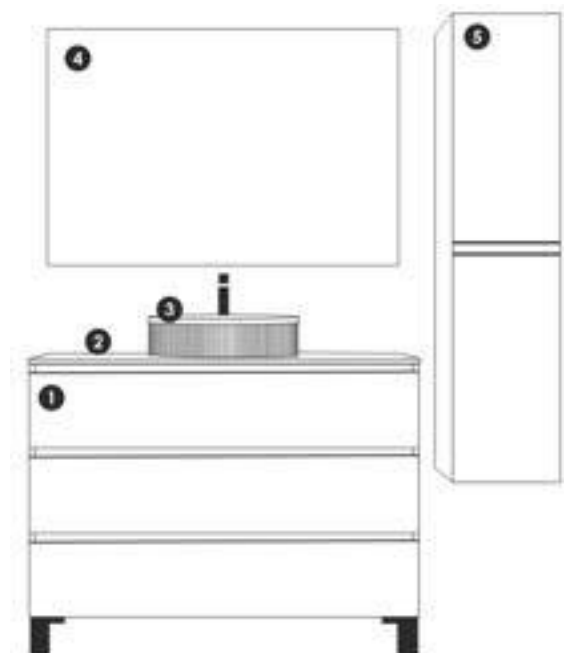

Ensemble Mikonos Verde Salvia

1. Mueble Mikonos 120 Verde Salvia
  Model furniture Mikonos 120 Verde Salvia
  Meuble modèle Mikonos 120 Verde Salvia
2. Encimera melamina Roble ostippo 121
  Roble ostippo melamine built-in washbasin 121
  Plan vasque intégrée melaminé Roble ostippo 121
3. Bol de porcelana Iris 49,5x31
  Porcelain basin Iris 49,5x31
  Vasque en ceramique Iris 49,5x31
4. Espejo retroiluminado Valle 120x80
  Mirror backlit model Valle 120x80
  Miroir rétroéclairage modèle Valle 120x80
5. Auxiliar Mikonos reversible Verde Salvia 150
  Reversible silk Mikonos Verde Salvia 150
  Auxiliaire modèle Mikonos reversible Verde Salvia 150