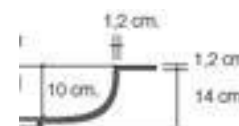

OSAKA

Blanc mat

121x46	OS1202BL
141x46	OS1402BL

Profondeur de la cuve: 10cm
Épaisseur du vasque: 1,2Tm
Largeur de la cuve: 50 / 60 / 70 / 80cm