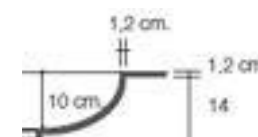

FUKUI

Blanc mat

61x46	FUK601BL
71x46	FUK701BL
81x46	FUK801BL
101x46	FUK1001BL
121x46	FUK1201DBL

Profondeur de la cuve: 10cm
Épaisseur du vasque: 1,2Tm
Largeur de la cuve: 50 / 60 / 70 / 80cm