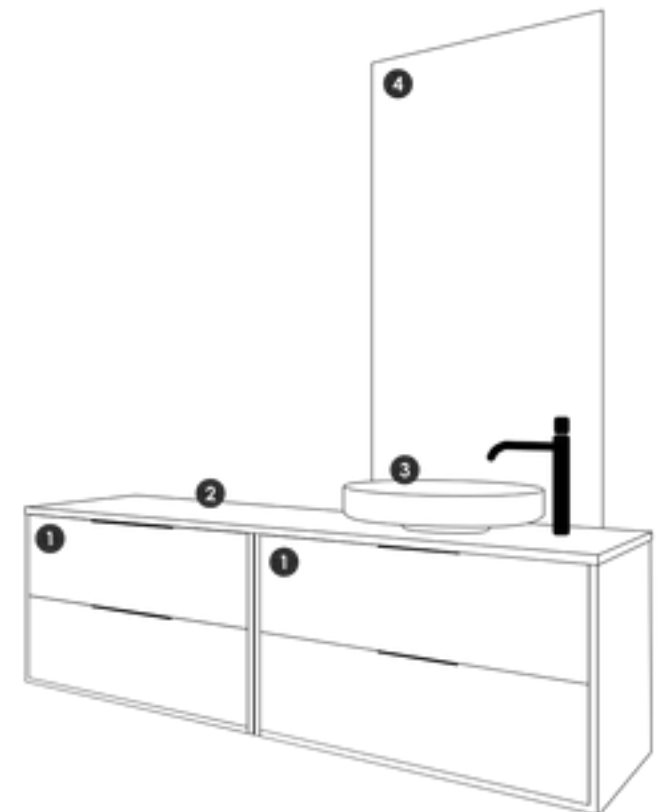

Ensemble Borneo Petr leo / Roble ostippo

1. Mueble Borneo 100 Petr leo / Roble ostippo
  Model furniture Borneo 100 Petr leo / Roble ostippo
  Meuble mod le Borneo 100 Petr leo / Roble ostippo
2. Encimera microtec Noir mat 201
  Matt black microtec built-in washbasin 201
  Plan vasque int gr e microtec noir mat 201
3. Bol de resina Loto acabado Cuba 45x45x10
  Lotus resin bowl Cuba finish 45x45x10
  Bol en resine Lotus finition Cuba 45x45x10
4. Espejo retroiluminado Valle 140x80
  Mirror backlit model Valle 140x80
  Miroir r tro clairage mod le Valle 140x80