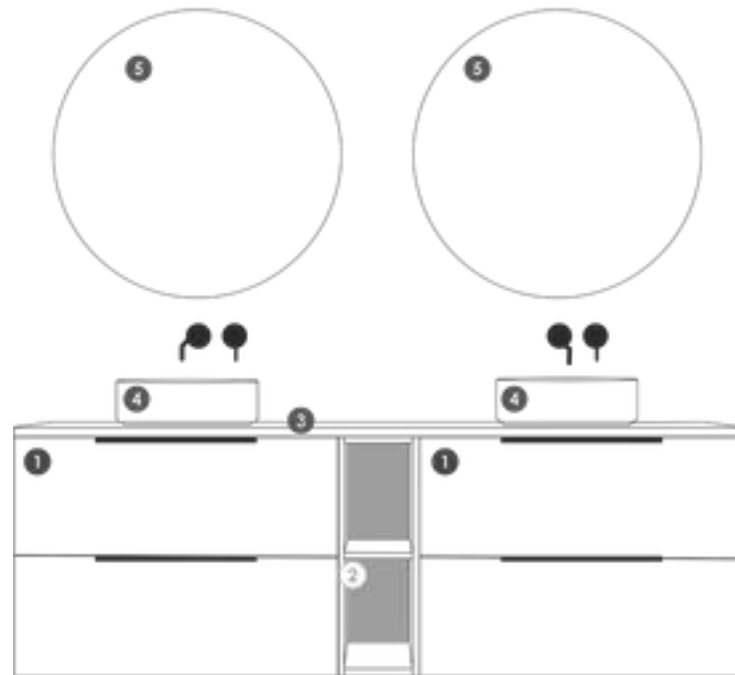

Ensemble Bora Bora Nogal Valentina

1. Mueble Bora Bora 80 Nogal Valentina
  Model furniture Bora Bora Nogal Valentina
  Meuble modèle Bora Bora Nogal Valentina
2. Auxiliar 2 huecos 20x59 Blanc mat
  Auxiliary 2 holes 20x59 White mat
  Auxiliaire 2 trous 20x59 Blanc mat
3. Encimera solid surface 181
  Matt white solid built-in washbasin 181
  Plan vasque intégrée solid blanc mat 181
4. Bol Beton lux Lanister 37x12 Blanc mat
  Matt white Beton lux basin Lanister 37x12
  Vasque en Beton lux Lanister blanc mat 37x12
5. Espejo redondo retroiluminado Veleta 80
  Round mirror backlit model Veleta 80
  Miroir rétroéclairage modèle Veleta 80