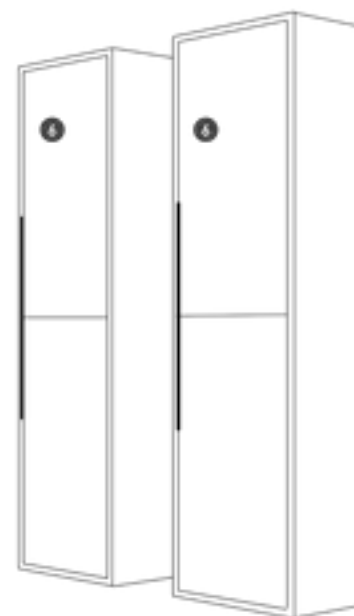

Ensemble Tupai / Tahití Olmo wabi

1. Mueble Tahití 60 Olmo wabi
  Model furniture Tahití 60 Olmo wabi
  Meuble modèle Tahití 60 Olmo wabi
2. Mueble Tupai 60 Olmo wabi
  Model furniture Tupai 60 Olmo wabi
  Meuble modèle Tupai 60 Olmo wabi
3. Encimera piedra Gris polar 121
  Gris polar stone built-in washbasin 121
  Plan vasque intégrée pietra gris polar 121
4. Bol de resina 38x38x10
  Resin basin 38x38x10
  Vasque en resine 38x38x10
5. Espejo retroiluminado Valle 120x80
  Mirror backlit model Valle 120x80
  Miroir rétroéclairage modèle Valle 120x80
6. Auxiliar Kolonial pta reversible Olmo wabi 150
  Reversible silk auxiliaire Olmo wabi model Kolonial 150
  Auxiliaire modèle Kolonial reversible Olmo wabi 150