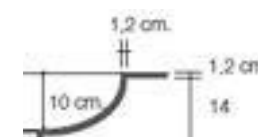

FUKUI

Blanc mat

121x46	FUK1202BL
141x46	FUK1402BL

Profondeur de la cuve: 10cm
Épaisseur du vasque: 1,2Tm
Largeur de la cuve: 50 / 60 / 70 / 80cm