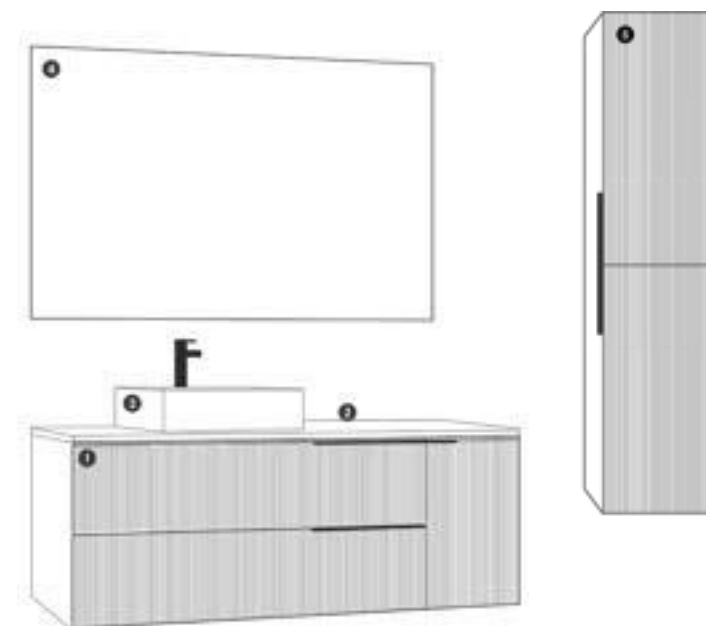

Vasque Maldivas

Bol de resina 38x38x10
Resin basin 38x38x10
Vasque en resine 38x38x10

Ensemble Bali Gris coffe

1. Mueble Bali 120 Gris coffe
  Model furniture Bali 120 Gris coffe
  Meuble modèle Bali 120 Gris coffe
2. Encimera melamina Roble ostippo 121
  Roble ostippo melamine built-in washbasin 121
  Plan vasque intégrée melaminé Roble ostippo 121
3. Bol de resina Maldivas 38x38x10
  Resin basin Maldives 38x38x10
  Vasque en resine Maldives 38x38x10
4. Espejo retroiluminado Valle 120x80
  Mirror backlit model Valle 120x80
  Miroir rétroéclairage modèle Valle 120x80
5. Auxiliar Kolonial pta reversible Gris coffe 150
  Reversible silk auxiliaire Gris coffe model Kolonial 150
  Auxiliaire modèle Kolonial reversible Gris coffe 150