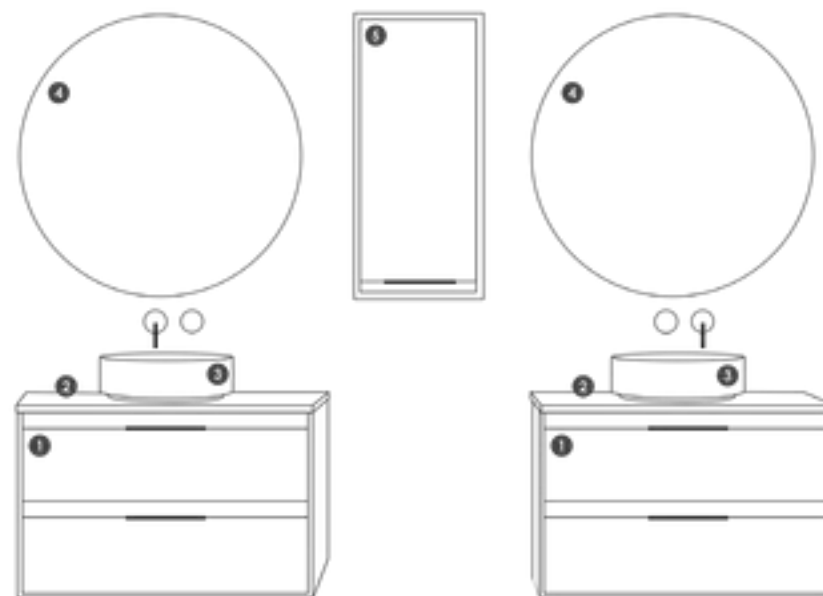

Ensemble Corfu Cemento / Nogal Valentina

1. Mueble Corfu 80 Cemento
  Model furniture Corfu Cemento
  Meuble modèle Corfu Cemento
2. Encimera melamina Nogal valentina 121
  Nogal valentina melamine built-in washbasin 121
  Plan vasque intégrée melaminé Nogal valentina 121
3. Bol Beton lux Lanister 37x12
  Beton lux basin Lanister 37x12
  Vasque en Beton lux Lanister 37x12
4. Espejo retroiluminado Veleta 80
  Mirror backlit model Veleta 80
  Miroir rétroéclairage modèle Veleta 80
5. Auxiliar Corfu pta GAUuierda Nogal valentina 78
  Left silk auxiliaire Nogal valentina model Corfu 78
  Auxiliaire modèle Corfu gauche Nogal valentina 78