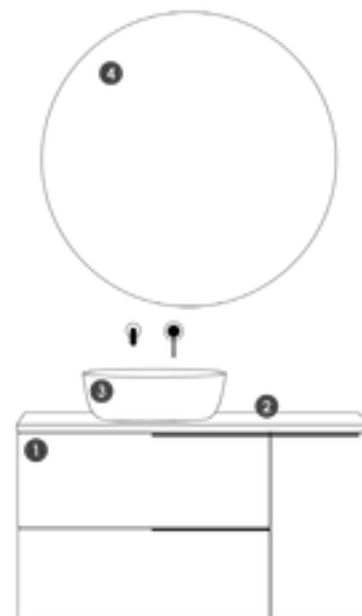

## Ensemble Ibiza Roble ostippo

1. Mueble Ibiza 80 Roble ostippo  
Model furniture Ibiza 80 Roble ostippo  
Meuble modèle Ibiza 80 Roble ostippo
2. Mueble Ibiza 60 Roble ostippo  
Model furniture Ibiza 60 Roble ostippo  
Meuble modèle Ibiza 60 Roble ostippo
3. Auxiliar 2 huecos 40x48 Roble ostippo  
Auxiliary 2 holes 40x48 Roble ostippo  
Auxiliaire 2 trous 40x48 Roble ostippo
4. Encimera microtec Noir mat 181  
Matt black microtec built-in washbasin 181  
Plan vasque intégrée microtec noir mat 181
5. Bol Beton lux Lanister Noir mat 37x12  
Matt black Beton lux basin Lanister 37x12  
Vasque en Beton lux Lanister noir mat 37x12
6. Espejo retroiluminado Alixares 160x80  
Mirror backlit model Alixares 160x80  
Miroir rétroéclairage modèle Alixares 160x80