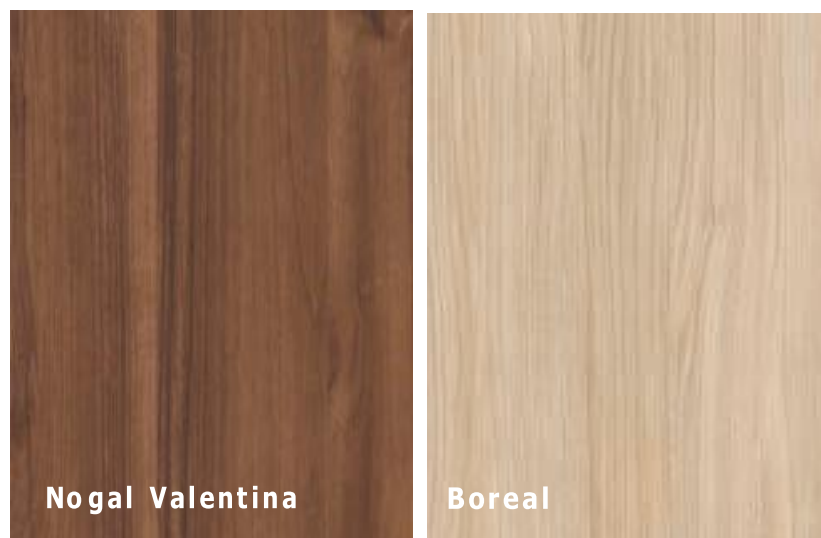

Ko tao

Caractère graphique, élégance avec classe.

Ko Tao se distingue par son design aux lignes horizontales, souligné par un élégant jeu de lattes asymétriques qui parcourt la façade des tiroirs, créant un rythme visuel raffiné et une esthétique soignée.

Fabriqué en Fibracolor avec un intérieur graphite, il intègre un système d'ouverture discret via la baguette centrale, aussi bien pour le tiroir supérieur que pour l'inférieur, avec des angles à 45° pour une intégration parfaite.

Un modèle au caractère affirmé, conçu pour ceux qui apprécient la distinction dans chaque détail.

Un design au style propre, naturellement élégant.

Armazón | Frame | Armature 16 mm

Frentes | Fronts | Façades 19 mm

Cajón metálico | Metallic drawer | Tiroir métallique

Extracción total | Total-extension | Extraction total

Cierre amortiguado | Soft close | Fermeture amortie

Medidas | Dimensions | Dimensions 80 | 100 | 120

Los colores representados en este catálogo son orientativos, y pueden verse modificados debido a los procesos de impresión
The colours represented in this catalogue are for guidance, and may vary due to printing processes.
Les couleurs représentées dans ce catalogue sont indicatives et peuvent être modifiées en raison des procédés d'impression.