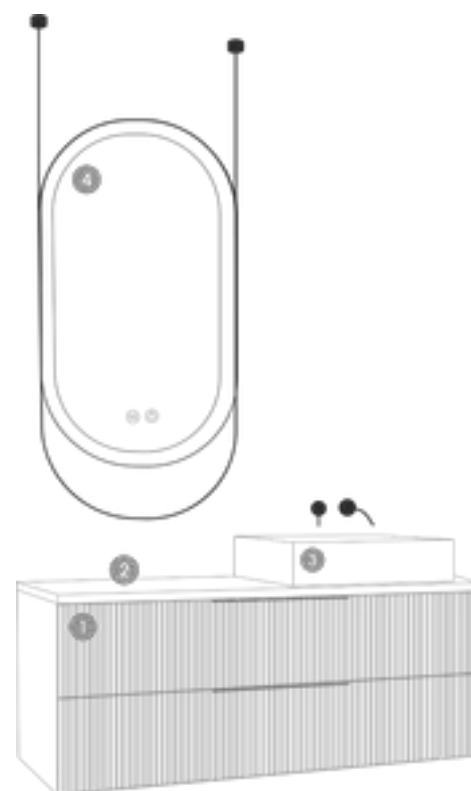

Ensemble Java Blanc mat

1. Mueble Java 120 Blanco mate
  Model furniture Java 120 White matt
  Meuble modèle Java 120 Blanc mat
2. Encimera piedra Gris polar 121
  Gris polar stone built-in washbasin 121
  Plan vasque intégrée pietra gris polar 121
3. Vasque Uniko Pierre compacte 50x45x12 Gris polar
  Stone built-in basin Gris polar Uniko 50x45x12
  Vasque en marble Gris polar Uniko 50x45x12
4. Espejo retroiluminado Alixares 160x80
  Mirror backlit model Alixares 160x80
  Miroir rétroéclairage modèle Alixares 160x80