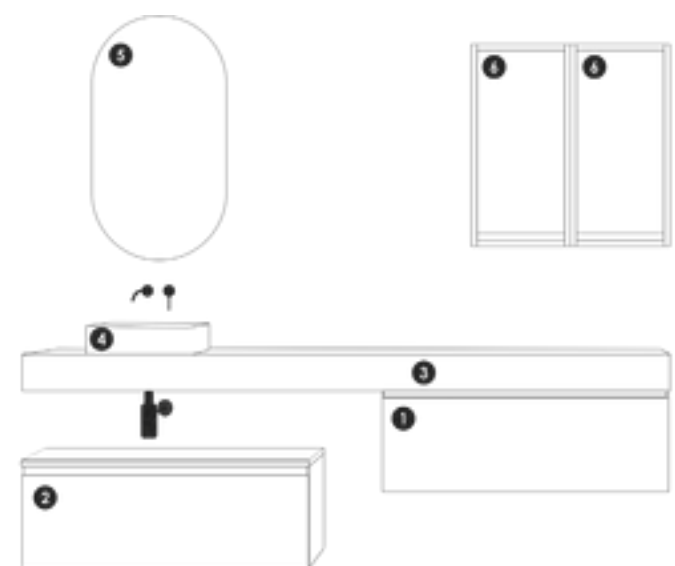

Ensemble Córcega Bambu

1. Mueble Córcega 80 superior Bambú
  Model furniture Córcega upper Bambu
  Meuble modèle Corcega supérieur Bambu
2. Mueble Córcega 80 inferior Bambú
  Model furniture Córcega lower Bambu
  Meuble modèle Corcega inférieur Bambu
3. Bancada Hermes Bambu 12cm grosor 140
  Hermes Bambu cover 12cm thickness 140
  Plan Hermes Bambu 12cm épaisseur 140
4. Bol de porcelana Violetta 38x38x14 negro
  Black porcelain basin Violetta 38x38x14
  Vasque en ceramique noir Violetta38x38x14
5. Espejo retroiluminado Cápsula 50x90
  Mirror backlit model Capsula 50x90
  Miroir rétroéclairage modèle Capsula 50x90
6. Auxiliar Corfu pta GAUuierda Cambrian 78
  Left silk auxiliaire Cambrian model Corfu 78
  Auxiliaire modèle Corfu gauche Cambrian 78