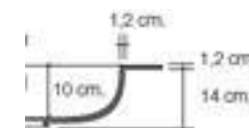

OSAKA

Blanc mat

61x46	OS601BL
71x46	OS701BL
81x46	OS801BL
101x46	OS1001BL
121x46	OS1201DBL

Profondeur de la cuve: 10cm
Épaisseur du vasque: 1,2Tm
Largeur de la cuve: 50 / 60 / 70 / 80cm