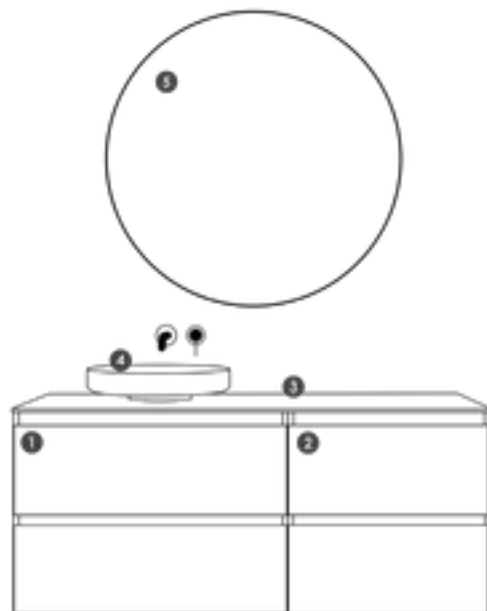

### Conjunto Mikonos Roble ostippo

1. Mueble Mikonos 80 Roble ostippo  
Model furniture Mikonos 80 Roble ostippo  
Meuble modèle Mikonos 80 Roble ostippo
2. Mueble Mikonos 60 Roble ostippo  
Model furniture Mikonos 60 Roble ostippo  
Meuble modèle Mikonos 60 Roble ostippo
3. Encimera solid surface 141blanco mate  
Matt white solid built-in washbasin 141  
Plan vasque intégrée solid blanc mat 141
4. Bol de resina Loto 45x45x10  
Rein basin Loto 45x45x10  
Vasque en résiné Loto 38x38x14
5. Espejo redondo retroiluminado Veleta 100  
Round mirror backlit model Veleta 100  
Miroir rétroéclairage modèle Veleta 100