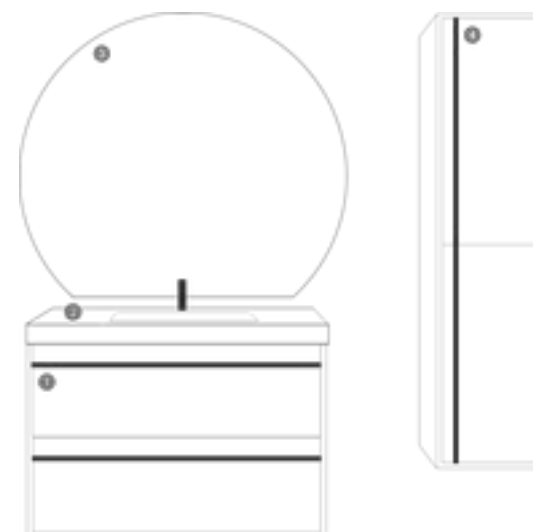

Ensemble Laos Roble ostippo

1. Mueble Laos 100 Roble ostippo
  Model furniture Laos 100 Roble ostippo
  Meuble modèle Laos 100 Roble ostippo
2. Vasque Canadá encastre resina Blanc mat 101
  Matt white resin basin Canadá encastre 101
  Vasque Canadá encastre resine blanc mat 101
3. Espejo retroiluminado Arrayanes 100X93
  Mirror backlit model Arrayanes 100X93
  Miroir rétroéclairé modèle Arrayanes 100X93
4. Auxiliar Laos derecha Roble ostippo 150
  Left silk Laos Roble ostippo 150
  Auxiliaire modèle Laos Roble ostippo 150