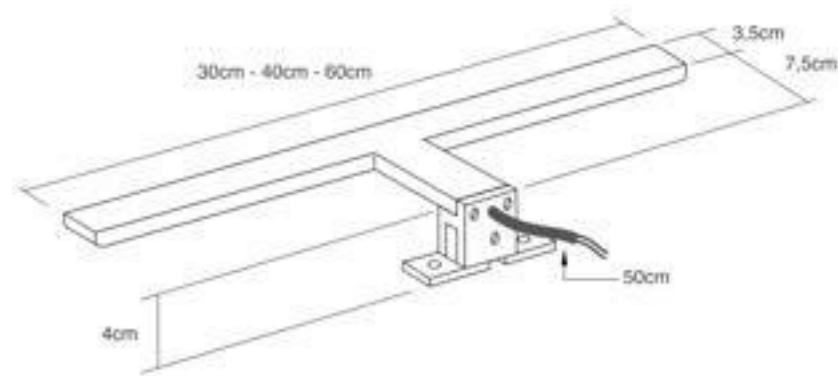

**APLIQUE LED
NOIR**

	Referencia
30cm	55000021
45cm	55000022
60cm	55000023

Opciones de instalación: a pared, sobre luna, sobre luna con trasera en melamina
Clasificación energética D
Protección IP44

30 cm – Tensión: 230 V, 50 Hz | Potencia: 5 W | Lúmenes: 760 lm | Temperatura de color: 6000 K
45 cm – Tensión: 230 V, 50 Hz | Potencia: 7,5 W | Lúmenes: 1100 lm | Temperatura de color: 6000 K
60 cm – Tensión: 230 V, 50 Hz | Potencia: 7,5 W | Lúmenes: 1100 lm | Temperatura de color: 6000 K

Installation options: Wall-mounted, on mirror, on mirror with melamine back panel
Energy rating: D
IP rating: IP44

30 cm – Voltage: 230 V, 50 Hz | Power: 5 W | Luminous flux: 760 lm | Colour temperature: 6000 K
45 cm – Voltage: 230 V, 50 Hz | Power: 7.5 W | Luminous flux: 1100 lm | Colour temperature: 6000 K
60 cm – Voltage: 230 V, 50 Hz | Power: 7.5 W | Luminous flux: 1100 lm | Colour temperature: 6000 K

Options d'installation: fixation murale, sur miroir, sur miroir avec panneau arrière en mélamine
Classe énergétique : D
Indice de protection : IP44

30 cm – Tension : 230 V, 50 Hz | Puissance : 5 W | Flux lumineux : 760 lm | Température de couleur : 6000 K
45 cm – Tension : 230 V, 50 Hz | Puissance : 7,5 W | Flux lumineux : 1100 lm | Température de couleur : 6000 K
60 cm – Tension : 230 V, 50 Hz | Puissance : 7,5 W | Flux lumineux : 1100 lm | Température de couleur : 6000 K