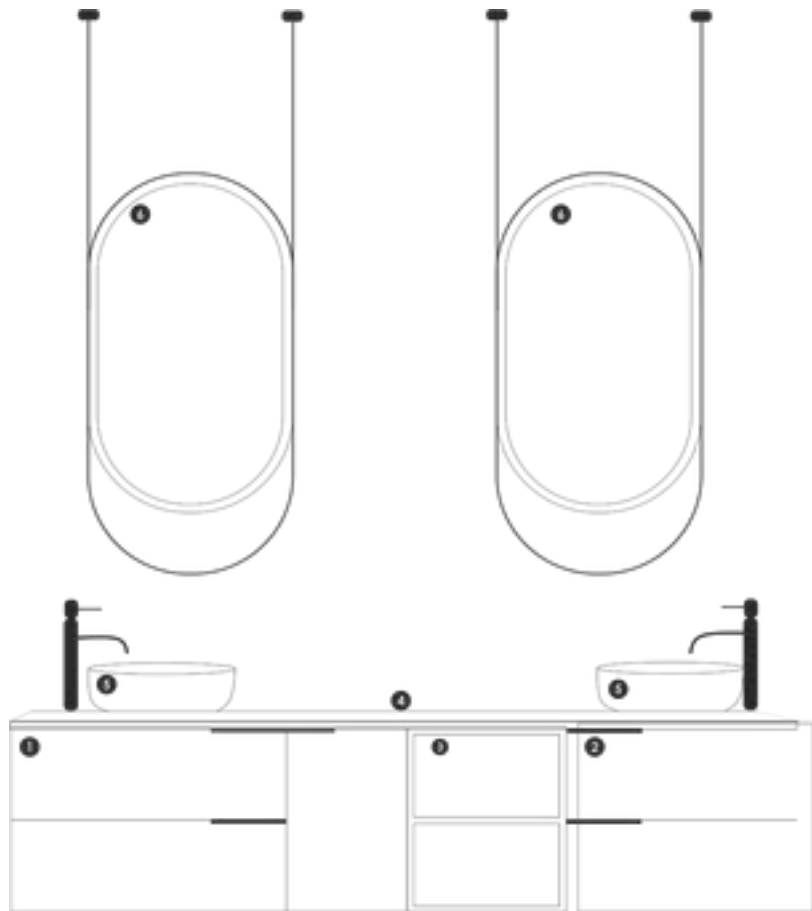

### Ensemble Ibiza Blanc

1. Mueble Ibiza 80 Blanco lacado mate  
Model furniture Ibiza 80 White laquered mat  
Meuble modèle Ibiza 80 Blanc laqué mat
2. Plan melamine Roble ostippo 81  
Roble ostippo melamine cover 81  
Plan melamine Roble ostippo 81
3. Bol Beton lux Lanister 37x12  
Beton lux basin Lanister 37x12  
Vasque en Beton lux Lanister 37x12
4. Espejo redondo retroiluminado Veleta 80  
Round mirror backlit model Veleta 80  
Miroir rétroéclairage modèle Veleta 80

## Ensemble Ibiza Roble ostippo

1. Mueble Ibiza 80 Roble ostippo  
Model furniture Ibiza 80 Roble ostippo  
Meuble modèle Ibiza 80 Roble ostippo
2. Mueble Ibiza 60 Roble ostippo  
Model furniture Ibiza 60 Roble ostippo  
Meuble modèle Ibiza 60 Roble ostippo
3. Auxiliar 2 huecos 40x48 Roble ostippo  
Auxiliary 2 holes 40x48 Roble ostippo  
Auxiliaire 2 trous 40x48 Roble ostippo
4. Encimera microtec Noir mat 181  
Matt black microtec built-in washbasin 181  
Plan vasque intégrée microtec noir mat 181
5. Bol Beton lux Lanister Noir mat 37x12  
Matt black Beton lux basin Lanister 37x12  
Vasque en Beton lux Lanister noir mat 37x12
6. Espejo retroiluminado Alixares 160x80  
Mirror backlit model Alixares 160x80  
Miroir rétroéclairage modèle Alixares 160x80