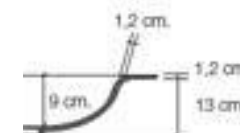

KIOTO

Blanc mat

61x46	KIO601BL
71x46	KIO701BL
81x46	KIO801BL
101x46	KIO1001BL
121x46	KIO1201BL

Profondeur de la cuve: 9cm
Épaisseur du vasque: 1,2Tm
Largeur de la cuve: 50 / 60 / 70 / 80cm