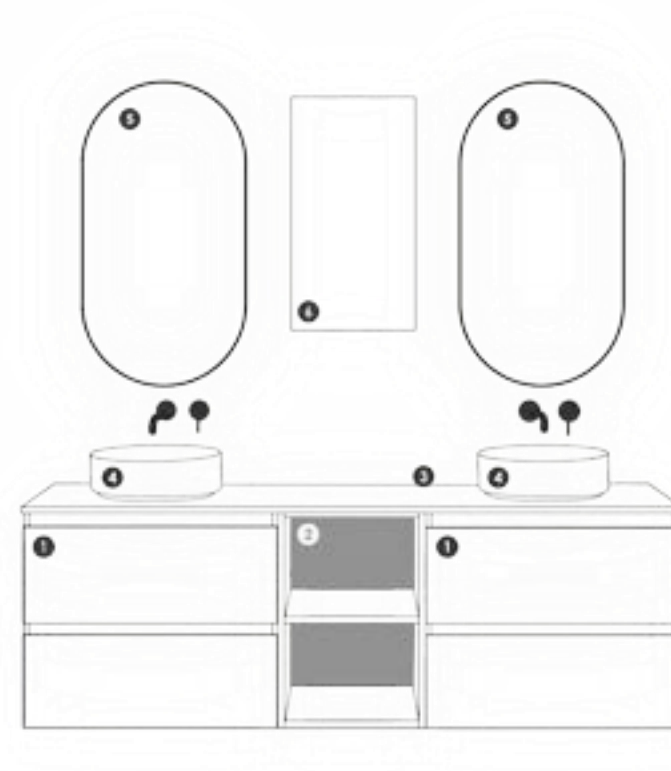

Ensemble Mikonos Roble marino

1. Mueble Mikonos Roble marino 70
  Model furniture Mikonos 70 Roble marino
  Meuble modèle Mikonos 70 Roble marino
2. Auxiliar 2 huecos 20x59 Sáhara
  Auxiliary 2 holes 20x59 Sáhara
  Auxiliaire 2 trous 20x59 Sáhara
3. Encimera solid surface 161
  Matt white solid built-in washbasin 161
  Plan vasque intégrée solid blanc mat 161
4. Bol de porcelana Iris 49,5x31
  Porcelain basin Iris 49,5x31
  Vasque en ceramique Iris 49,5x31
5. Espejo redondo retroiluminado Sabika 45x90
  Round mirror backlit model Sabika 45x90
  Miroir rétroéclairage modèle Sabika 45x90
6. Auxiliar Mikonos pta reversible Sáhara 78
  Reversible silk Mikonos Sáhara 78
  Auxiliaire modèle Mikonos Sáhara reversible 78