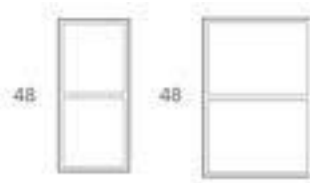

Meuble
45 profondeur

Roble ostippo

Azabache

Blanc

20 2H

201141021OST 201141021AZB 201141021LAM

40 2H

201141137OST 201141137AZB 201141137LAM

AUXILIAR / AUXILIAIRES / COLONNES