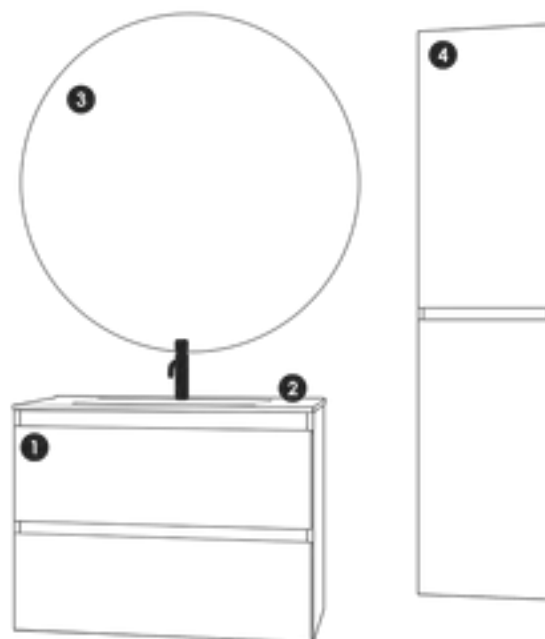

Ensemble Mikonos Blanco

1. Mueble Mikonos 80 Blanc mat
  Model furniture Mikonos 80 white
  Meuble modèle Mikonos 80 Blanc
2. Encimera porcelana Toronto 80
  Porcelain countertop Toronto 80
  Vasque ceramique Toronto 80
3. Espejo redondo retroiluminado Veleta 80
  Round mirror backlit model Veleta 80
  Miroir rétroéclairage modèle Veleta 80
4. Auxiliar Mikonos pta reversible blanco 150
  Reversible silk Mikonos white 150
  Auxiliaire modèle Mikonos Blanc reversible 150