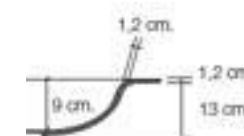

KIOTO

Blanc mat

121x46	KIO1202BL
141x46	KIO1402BL

Profondeur de la cuve: 9cm
Épaisseur du vasque: 1,2Tm
Largeur de la cuve: 50 / 60 / 70 / 80cm