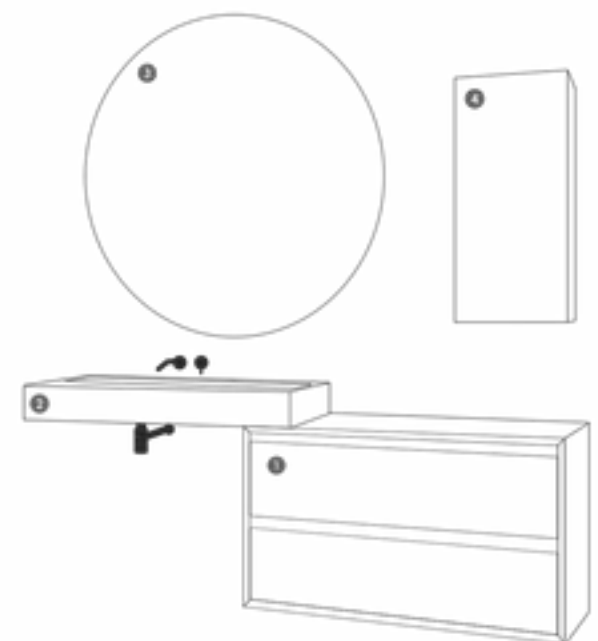

Ensemble Malta Verde salvia

1. Mueble Malta 100 Verde Salvia tapa integrada
  Model furniture Malta 100 Verde salvia integrated lid
  Meuble modèle Malta 100 Verde Salvia plan melamine intégrée
2. Encimera Uniko microtec 101 Blanc mat
  Matt white microtec built-in Uniko 101 white
  Plan vasque intégrée microtec Uniko white mat 101
3. Espejo redondo retroiluminado Veleta 100
  Round mirror backlit model Veleta 100
  Miroir rétroéclairage modèle Veleta 100
4. Auxiliar Malta pta reversible Verde Salvia 78
  Reversible silk auxiliaire Verde Salvia model Malta 78
  Auxiliaire modèle Malta reversible Verde Salvia 78