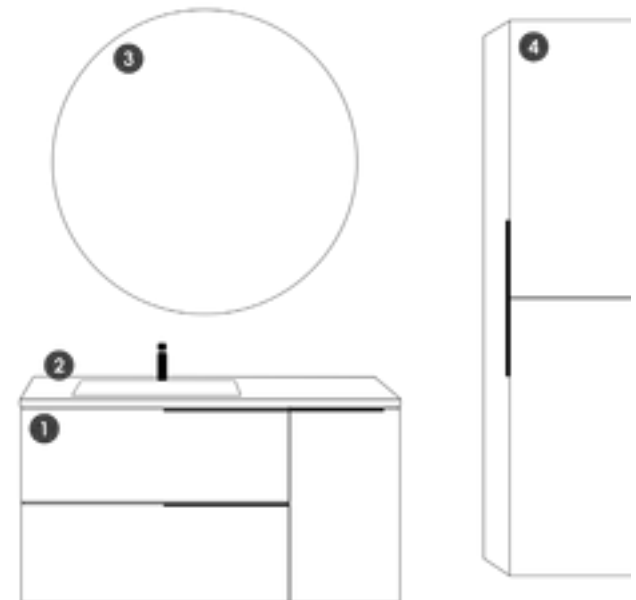

Ensemble Ibiza Azabache

1. Mueble Ibiza 100 azabache
  Model furniture Ibiza 100 azabache
  Meuble modèle Ibiza 100 azabache
2. Encimera porcelana Toronto desplazada 101
  Porcelain displaced countertop Toronto 101
  Vasque ceramique déplacée Toronto 101
3. Espejo redondo retroiluminado Veleta 100
  Round mirror backlit model Veleta 100
  Miroir rétroéclairage modèle Veleta 100
4. Auxiliar Ibiza pta reversible azabache 150
  Reversible silk Ibiza azabache 150
  Auxiliaire modèle Ibiza azabache reversible 150