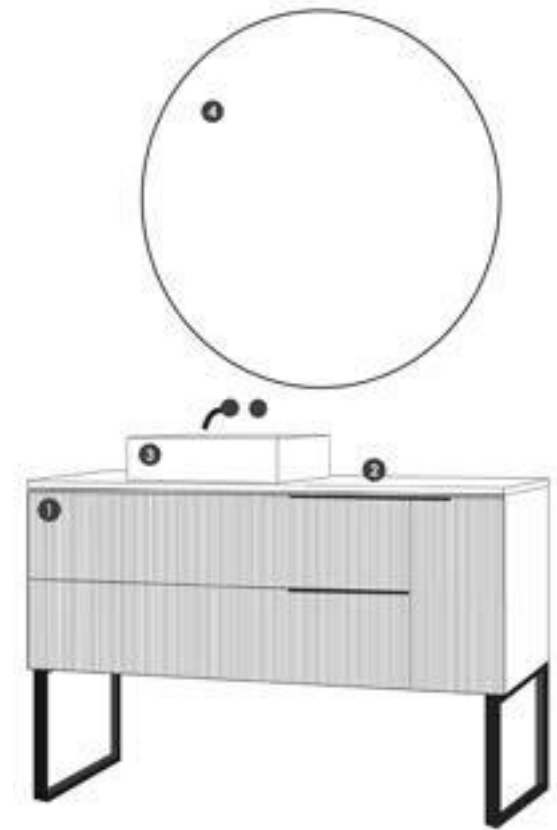

Ensemble Bali Roble Nature

1. Mueble Bali 120 Roble nature
  Model furniture Bali 120 Roble nature
  Meuble modèle Bali 120 Roble nature
2. Encimera solid surface 121
  Matt white solid built-in washbasin 121
  Plan vasque intégrée solid blanc mat 121
3. Bol de porcelana Violetta 38x38x14
  Porcelain basin Violetta 38x38x14
  Vasque en ceramique Violetta38x38x14
4. Espejo Duna lacado 100
  Laquered mirror model Duna 100
  Miroir laqué modèle Duna 100