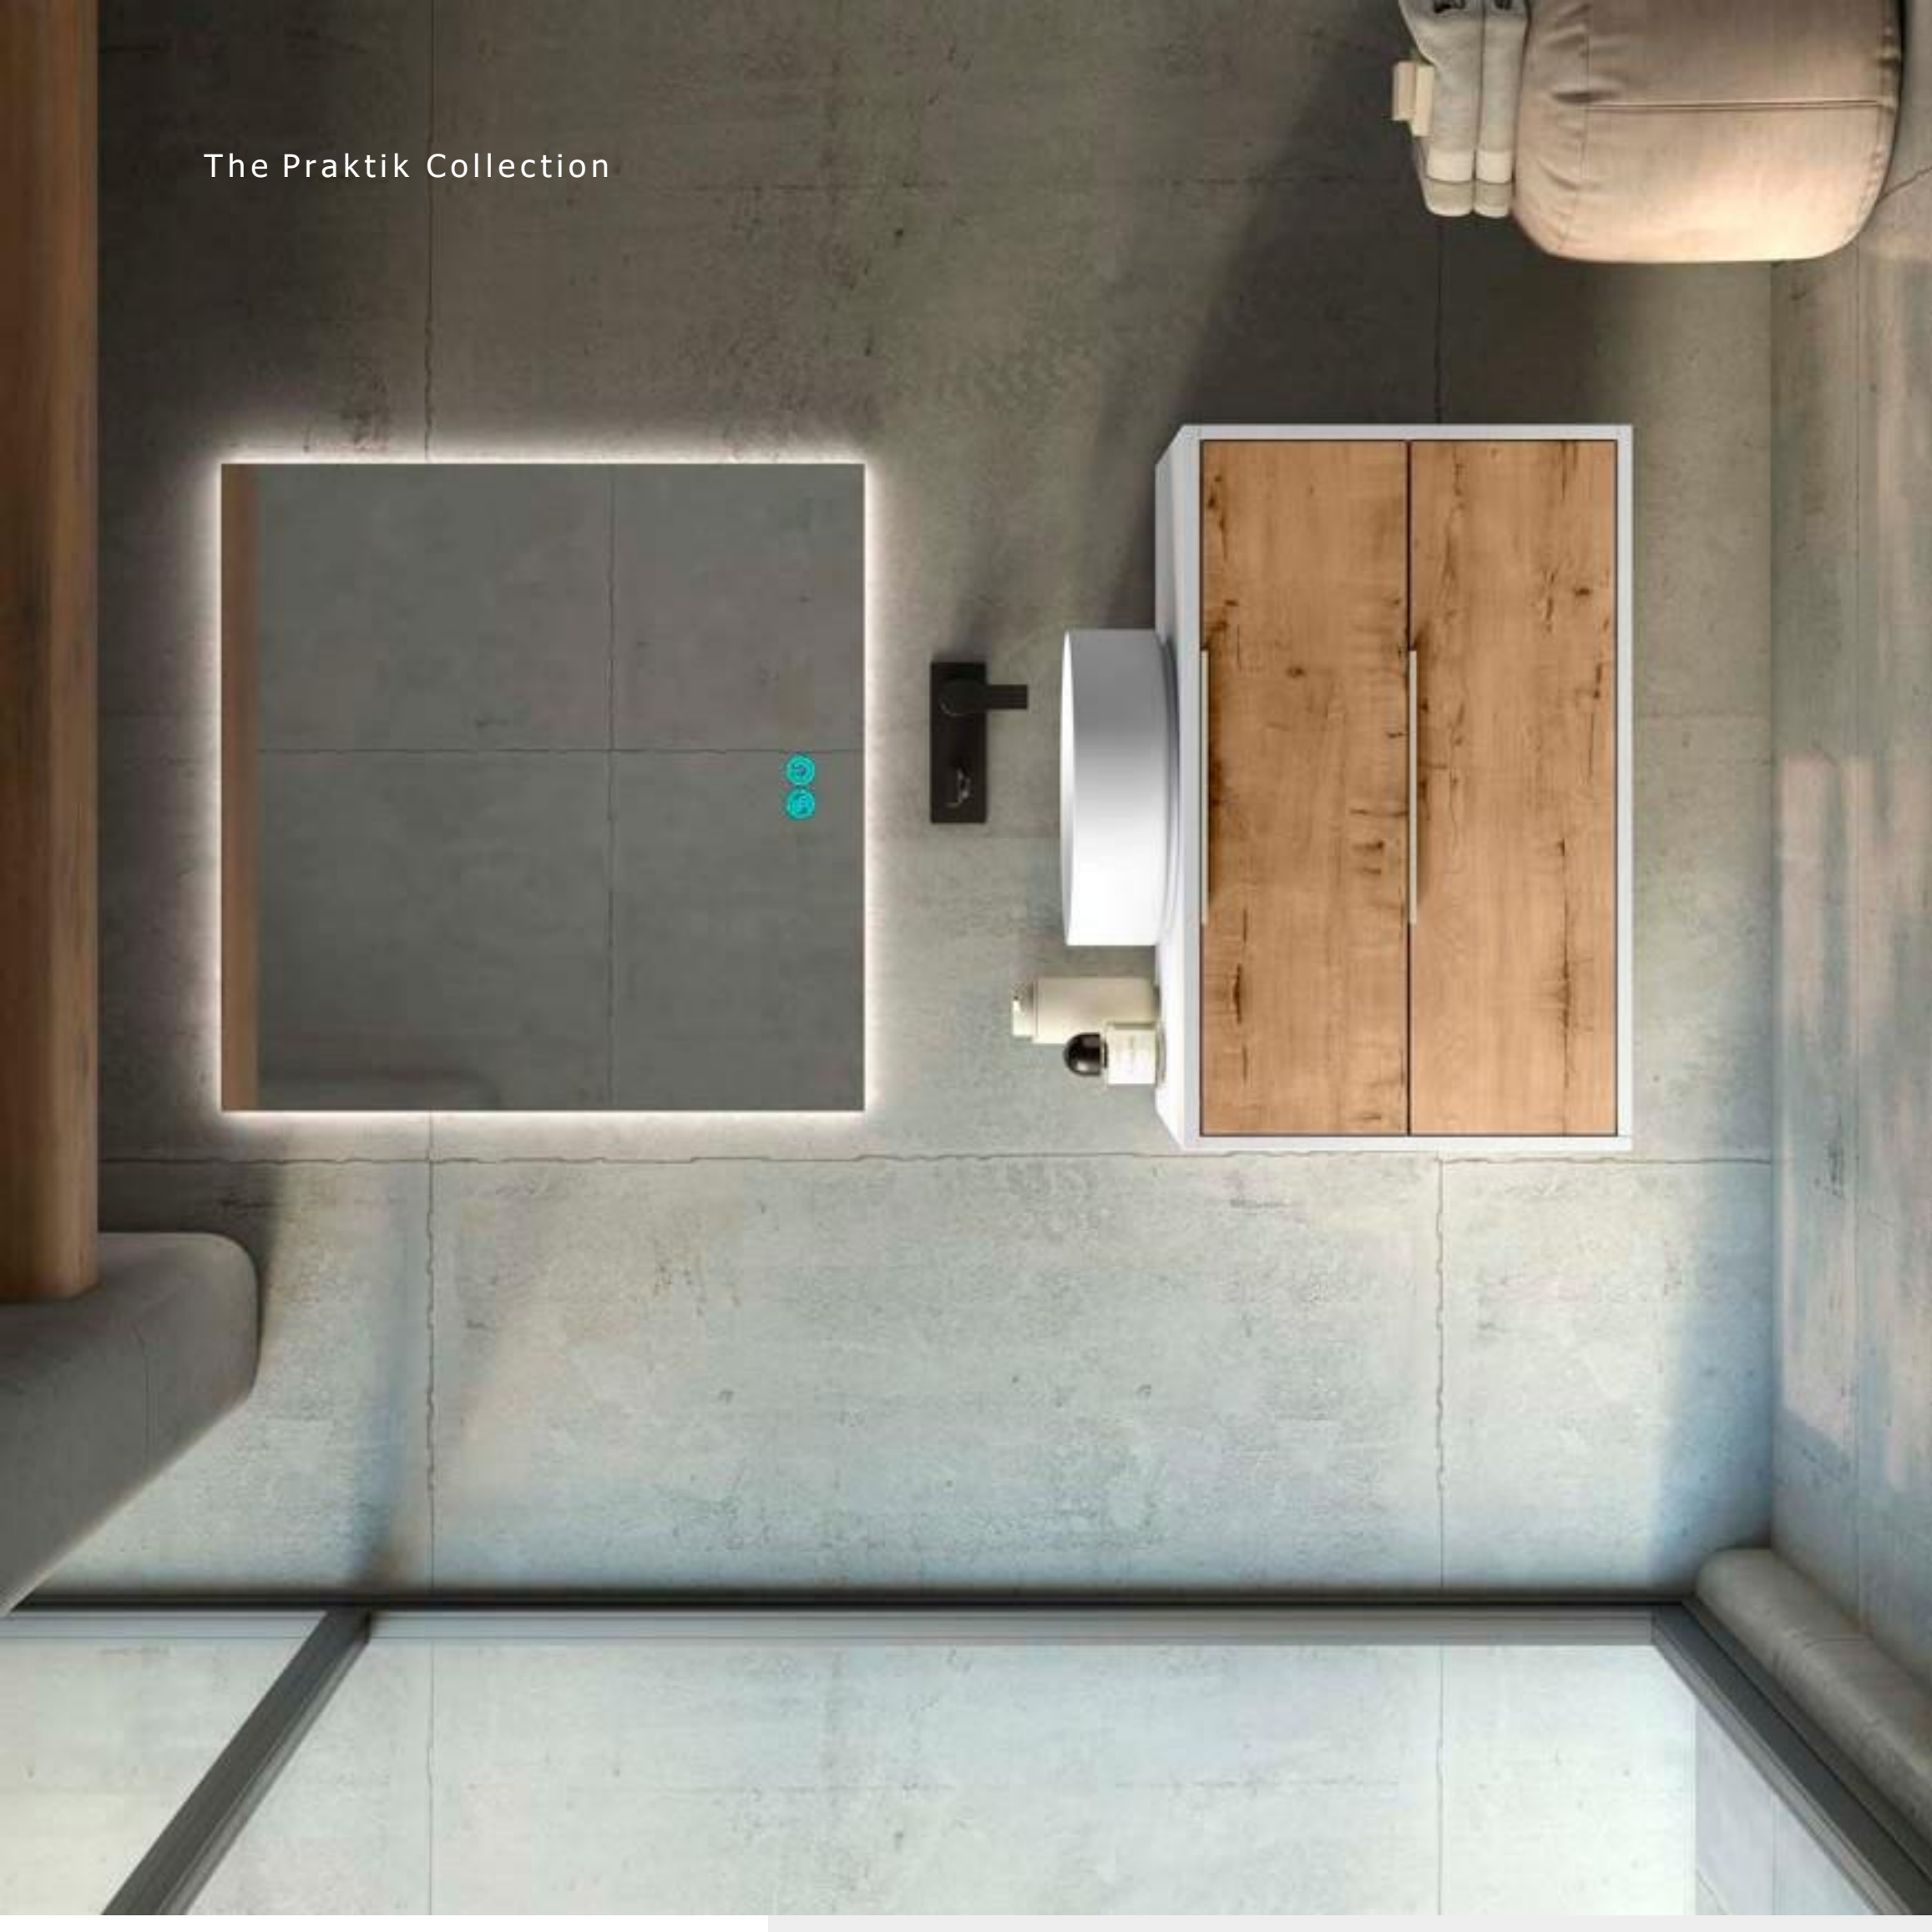

COMPOSICIONES / COMPOSITIONS / COMPOSITIONS

	Mueble 45 profundidad	Encimera medida	Lavabo Vancouver blanco	Lavabo Vancouver negro	Lavabo Toronto blanco	Lavabo Canadá blanco	Lavabo Canadá color
55		60 centré	E-60	E-60N	E-60B	HE605BB	HE605...
59		80 déplacé	E-80L	E-80LN	E-80LB	-	-
59		100 centré	E-100	E-100LN	E-100LB	-	-
59		120 double vasque	E-120D	E-120DN	E-120DB	HE225BM	HE225...
59		120 double vasque	E-120D	E-120DN	E-120DB	HE225BM	HE225...
59		120 double vasque	E-120D	E-120DN	E-120DB	HE225BM	HE225...
59		120 déplacé	E-120L	E-120LN	E-120LB	-	-
59		120 déplacé	E-120L	E-120LN	E-120LB	-	-

El resto de composiciones no admiten lavabos de sobreponer en medidas estándar. Están diseñadas para incorporar lavabos fabricados a medida o tapas con lavabo integrado o de sobreponer, siempre que se adapten específicamente a las dimensiones del mueble.

The remaining compositions do not support standard-sized countertop basins. They are designed to accommodate made-to-measure basins or countertops with integrated or countertop basins, as long as they are specifically adapted to the dimensions of the unit.

Les autres compositions n'acceptent pas de vasques à poser aux dimensions standards. Elles sont conçues pour intégrer des vasques sur mesure ou des plans avec vasque intégrée ou à poser, à condition qu'ils soient spécifiquement adaptés aux dimensions du meuble.

The Praktik Collection