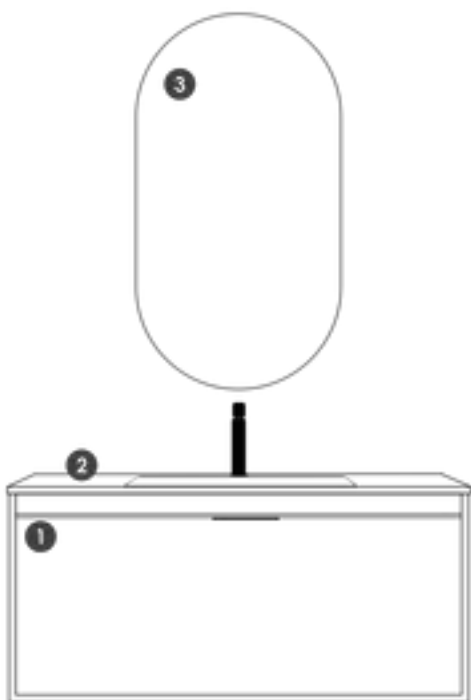

Ensemble Santorini Bambu

1. Mueble Santorini 80 Bambu
  Model furniture Santorini 80 Bambu
  Meuble modèle Santorini 80 Bambu
2. Vasque Master encastre resina Blanc mat 81
  Matt white resin basin Master encastre 81
  Plan résine vasque intégr. Master blanc mat 81
3. Espejo retroiluminado Cápsula 50x90
  Mirror backlit model Capsula 50x90
  Miroir rétroéclairage modèle Capsula 50x90