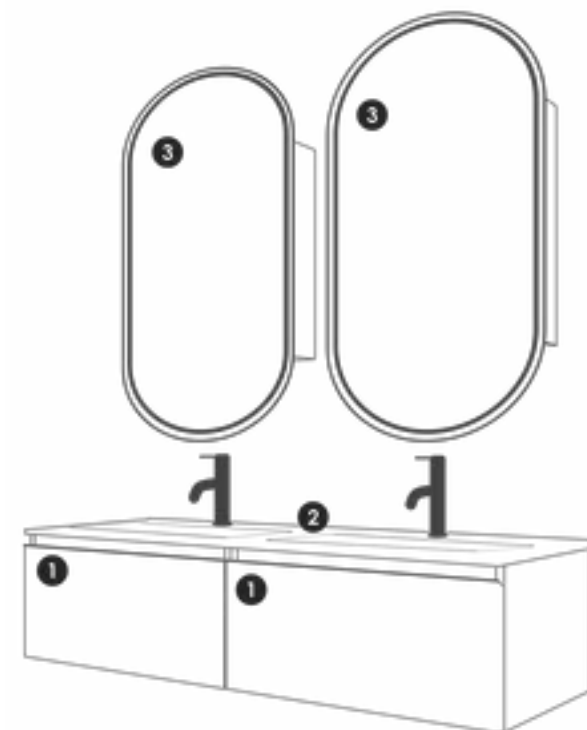

Ensemble Córcega Azabache

1. Mueble Córcega 60 Azabache superior
  Model furniture upper Córcega Azabache
  Meuble supérieur modèle Córcega Azabache
2. Encimera porcelana Vancouver 120 Noir mat
  Porcelain countertop Vancouver 120 black matt
  Vasque ceramique Vancouver 120 noir mat
3. Armario camerino cápsula retroiluminado Beiro 115x45
  Capsula mirror cabinet backlit model Beiro 115x45
  Armoire miroir capsule rétroéclairage modèle Beiro 115x45