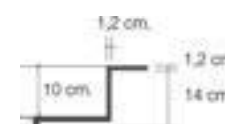

TOKIO

Blanc mat

121x46	TOK1202BL
141x46	TOK1402BL

Profondeur de la cuve: 10cm
Épaisseur du vasque: 1,2Tm
Largeur de la cuve: 50 / 60 / 70 / 80cm