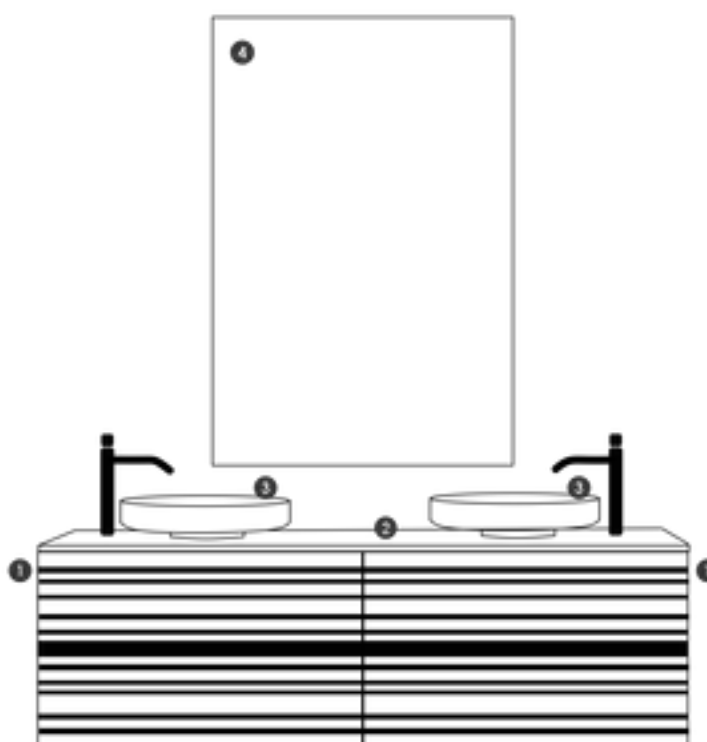

Ensemble Ko tao Boreal

1. Mueble Ko tao Boreal 80
  Model furniture Ko tao 80 Boreal
  Meuble modèle Ko tao 80 Boreal
2. Encimera piedra Gris polar 161
  Gris polar stone built-in washbasin 161
  Plan vasque intégrée pietra gris polar 161
3. Bol de resina Loto capuccino 45x45x10
  Rein basin Loto 45x45x10
  Vasque en résiné Loto 38x38x14
4. Espejo retroiluminado Valle 120x80
  Mirror backlit model Valle 120x80
  Miroir rétroéclairage modèle Valle 120x80