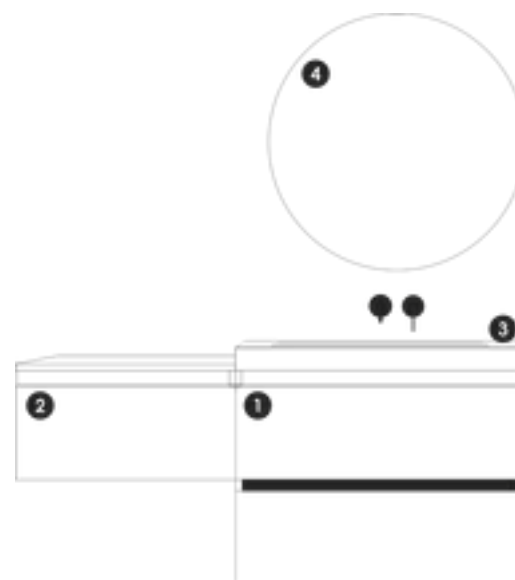

Conjunto Mikonos Azabache

1. Mueble 2 cajones Mikonos 80 azabache
  Model furniture 2 drawers Mikonos 80 azabache
  Meuble 2 tiroirs modèle Mikonos 80 azabache
2. Mueble 1 cajón inferior Córcega 60 azabache
  Model furniture 1 drawer lower Córcega 60 azabache
  Meuble 1 tiroir inferimodèle Córcega 60 azabache
3. Lavabo Canadá encastre resina blanco mate 81
  Matt white resin basin Canadá encastre 81
  Vasque Canadá encastre resine blanc mat 81
4. Espejo redondo retroiluminado Veleta 80
  Round mirror backlit model Veleta 80
  Miroir rétroéclairage modèle Veleta 80