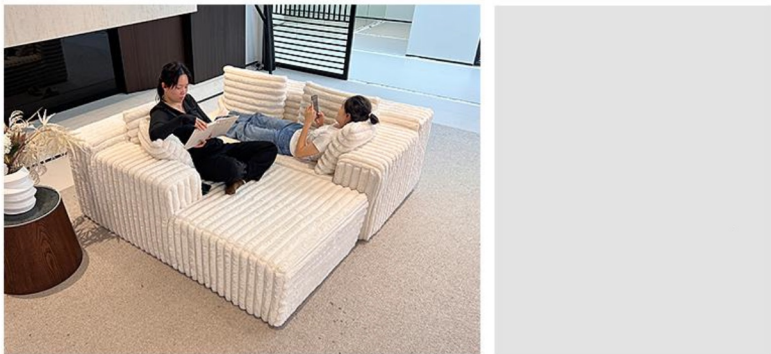

Selon les principes du confort et de la détente tout au long de la journée

Compact

Série de canapés canapé compact

Three Seater

Model: SLH-S221-L
Size: 270*175*62

Three Seater

Model: SLH-S205
Size: 265*100*66